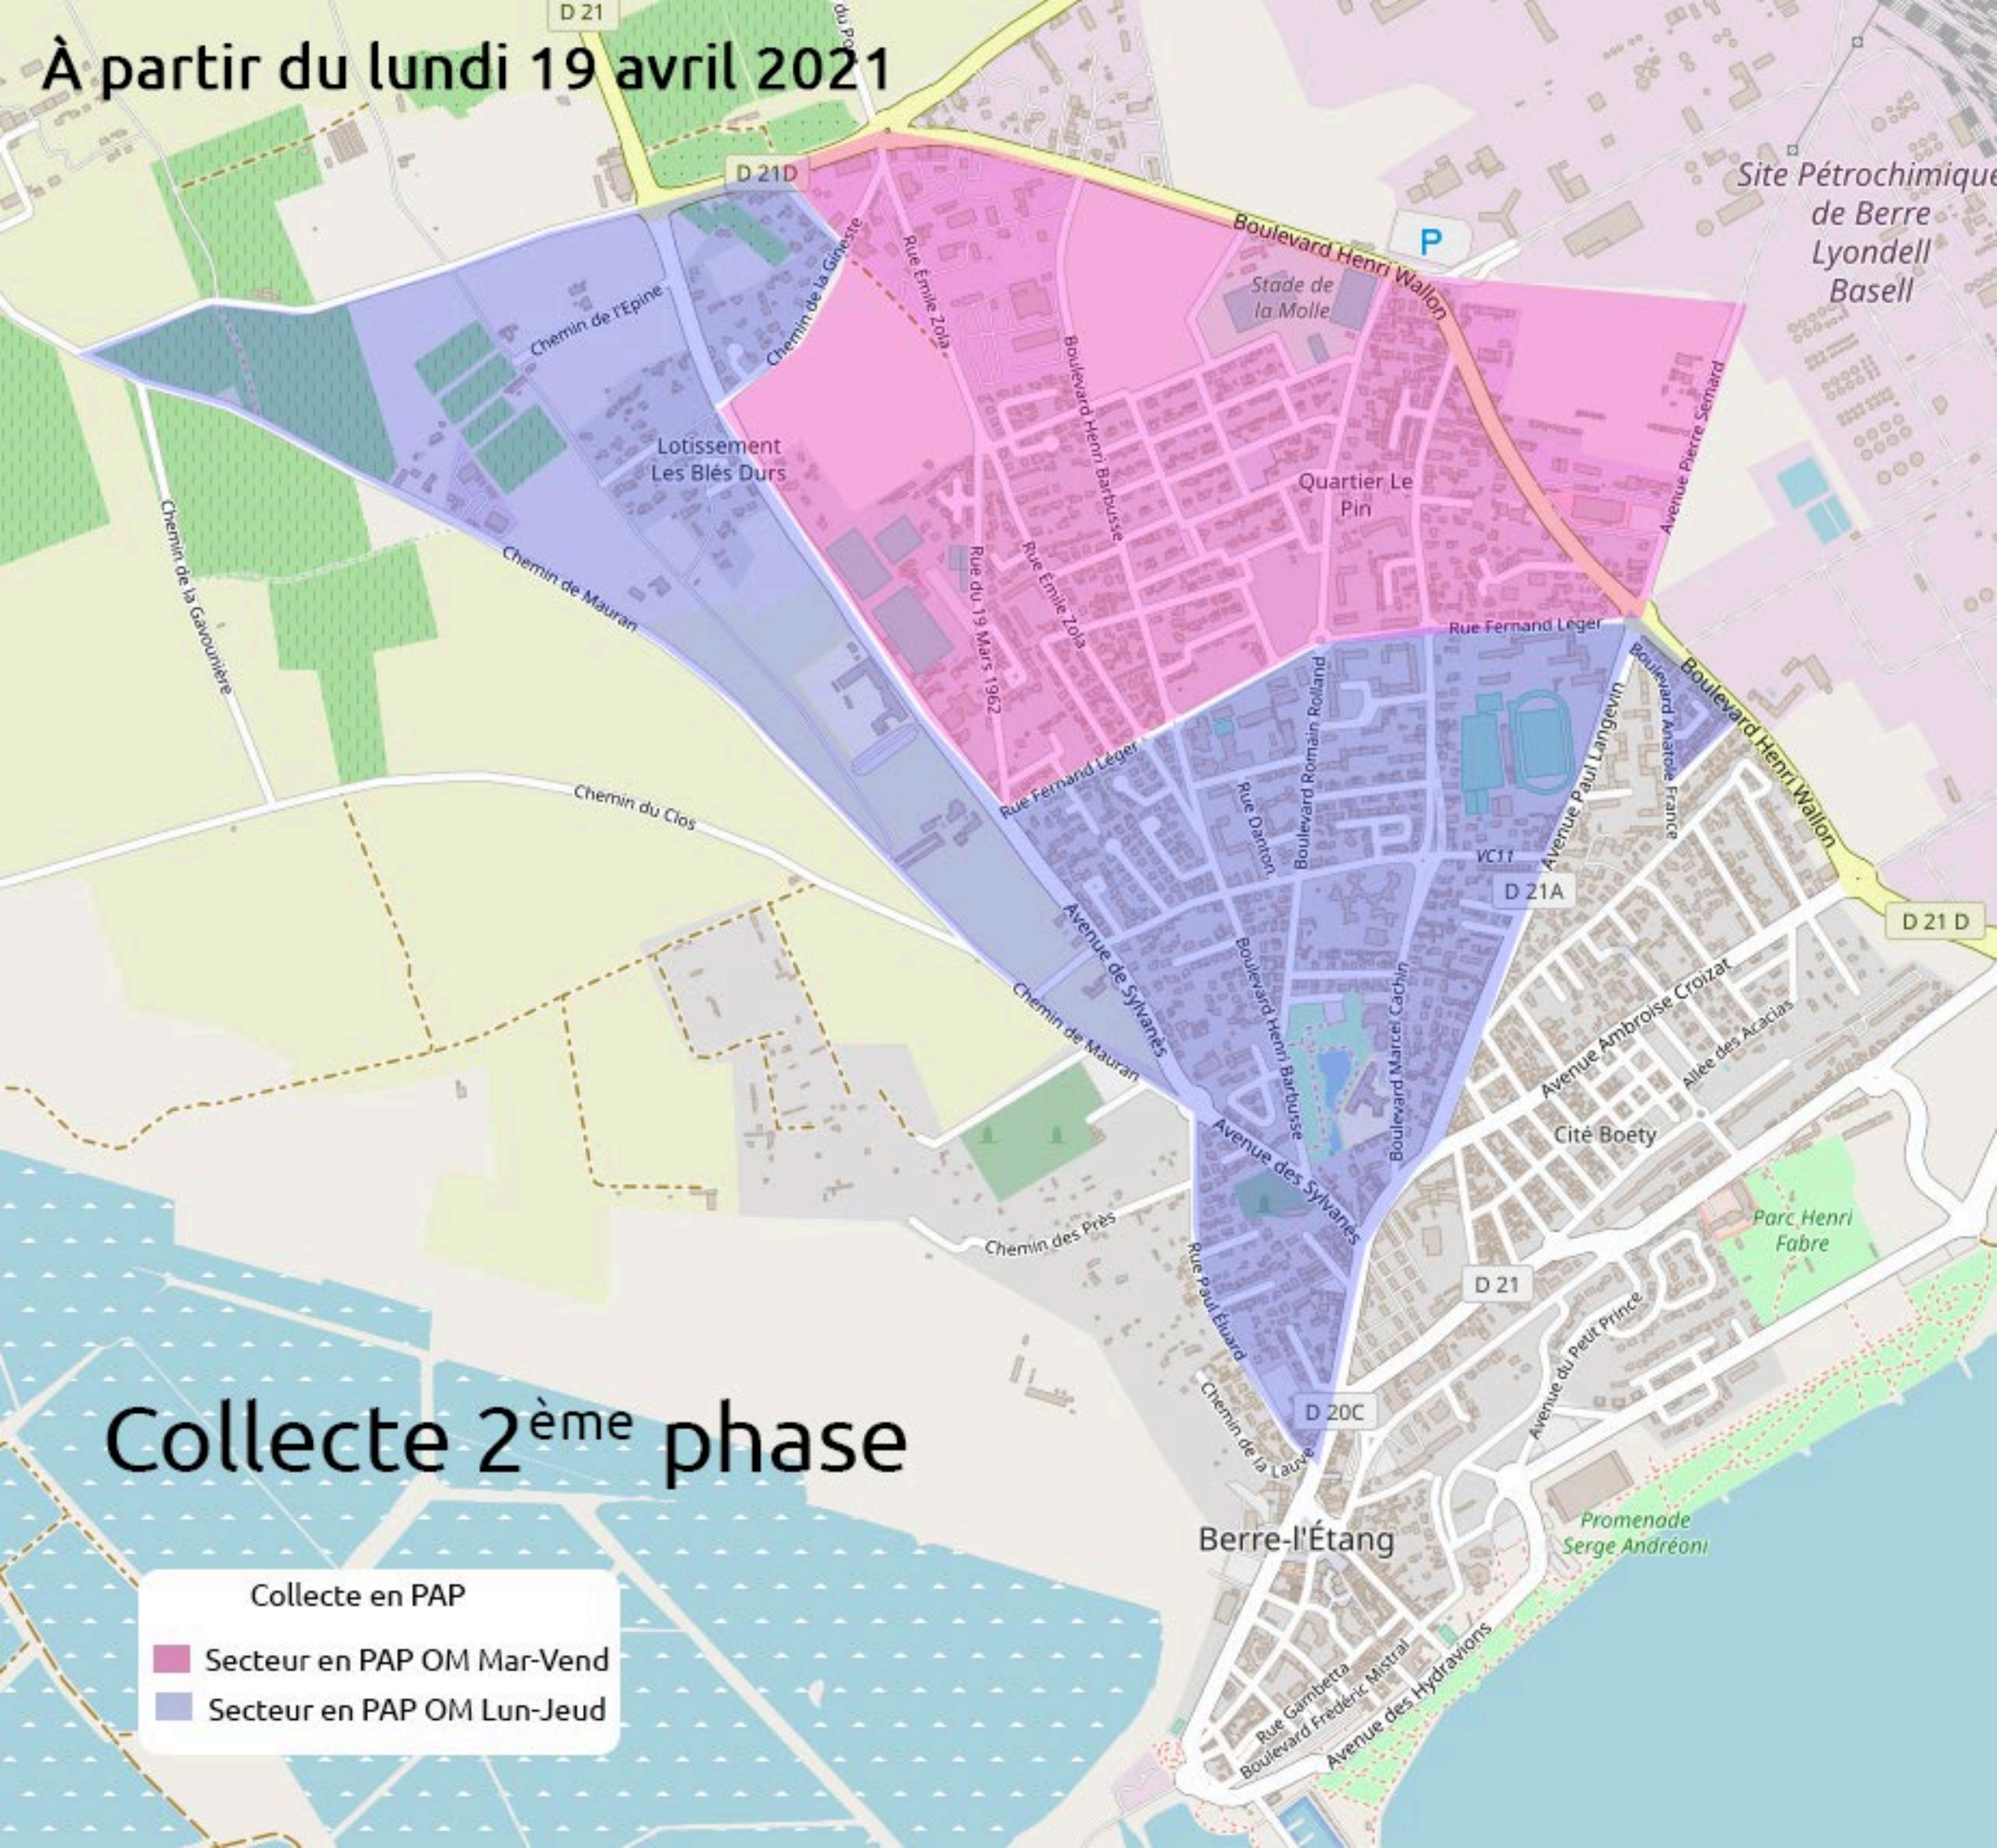

Collecte en PAP Capevaire – La Boétie

BERRE L'ETANG

Voies dotées non accessibles	—
Voies non dotées non accessibles	—
Secteur PAP OM Lun-Jeu / CS Mer	
Secteur PAP OM Mar-Ven / CS Mer	

À partir du lundi 19 avril 2021

Collecte 2^{ème} phase

Collecte en PAP

- Secteur en PAP OM Mar-Vend
- Secteur en PAP OM Lun-Jeud

Collecte 3ème phase - Secteur Centre ville

Collecte Ordures Ménagères
Secteur Lundi - jeudi

- BACS COLLECTIFS PHASE 3 A.dbf
- BACS COLLECTIFS PHASE 3 B.dbf
- BACS INDIVIDUELS PHASE 3 A.dbf
- BACS INDIVIDUELS PHASE 3 B.dbf
- voies dotées non accessibles PHASE 3
- voies non dotés non accessibles PHASE 3
- PHASE 3 OM MARDI ET VENDREDI
- PHASE 3 OM LUNDI ET JEUDI

Secteur Campagnes - Mauran- Saint Estève
Ramassage des OM