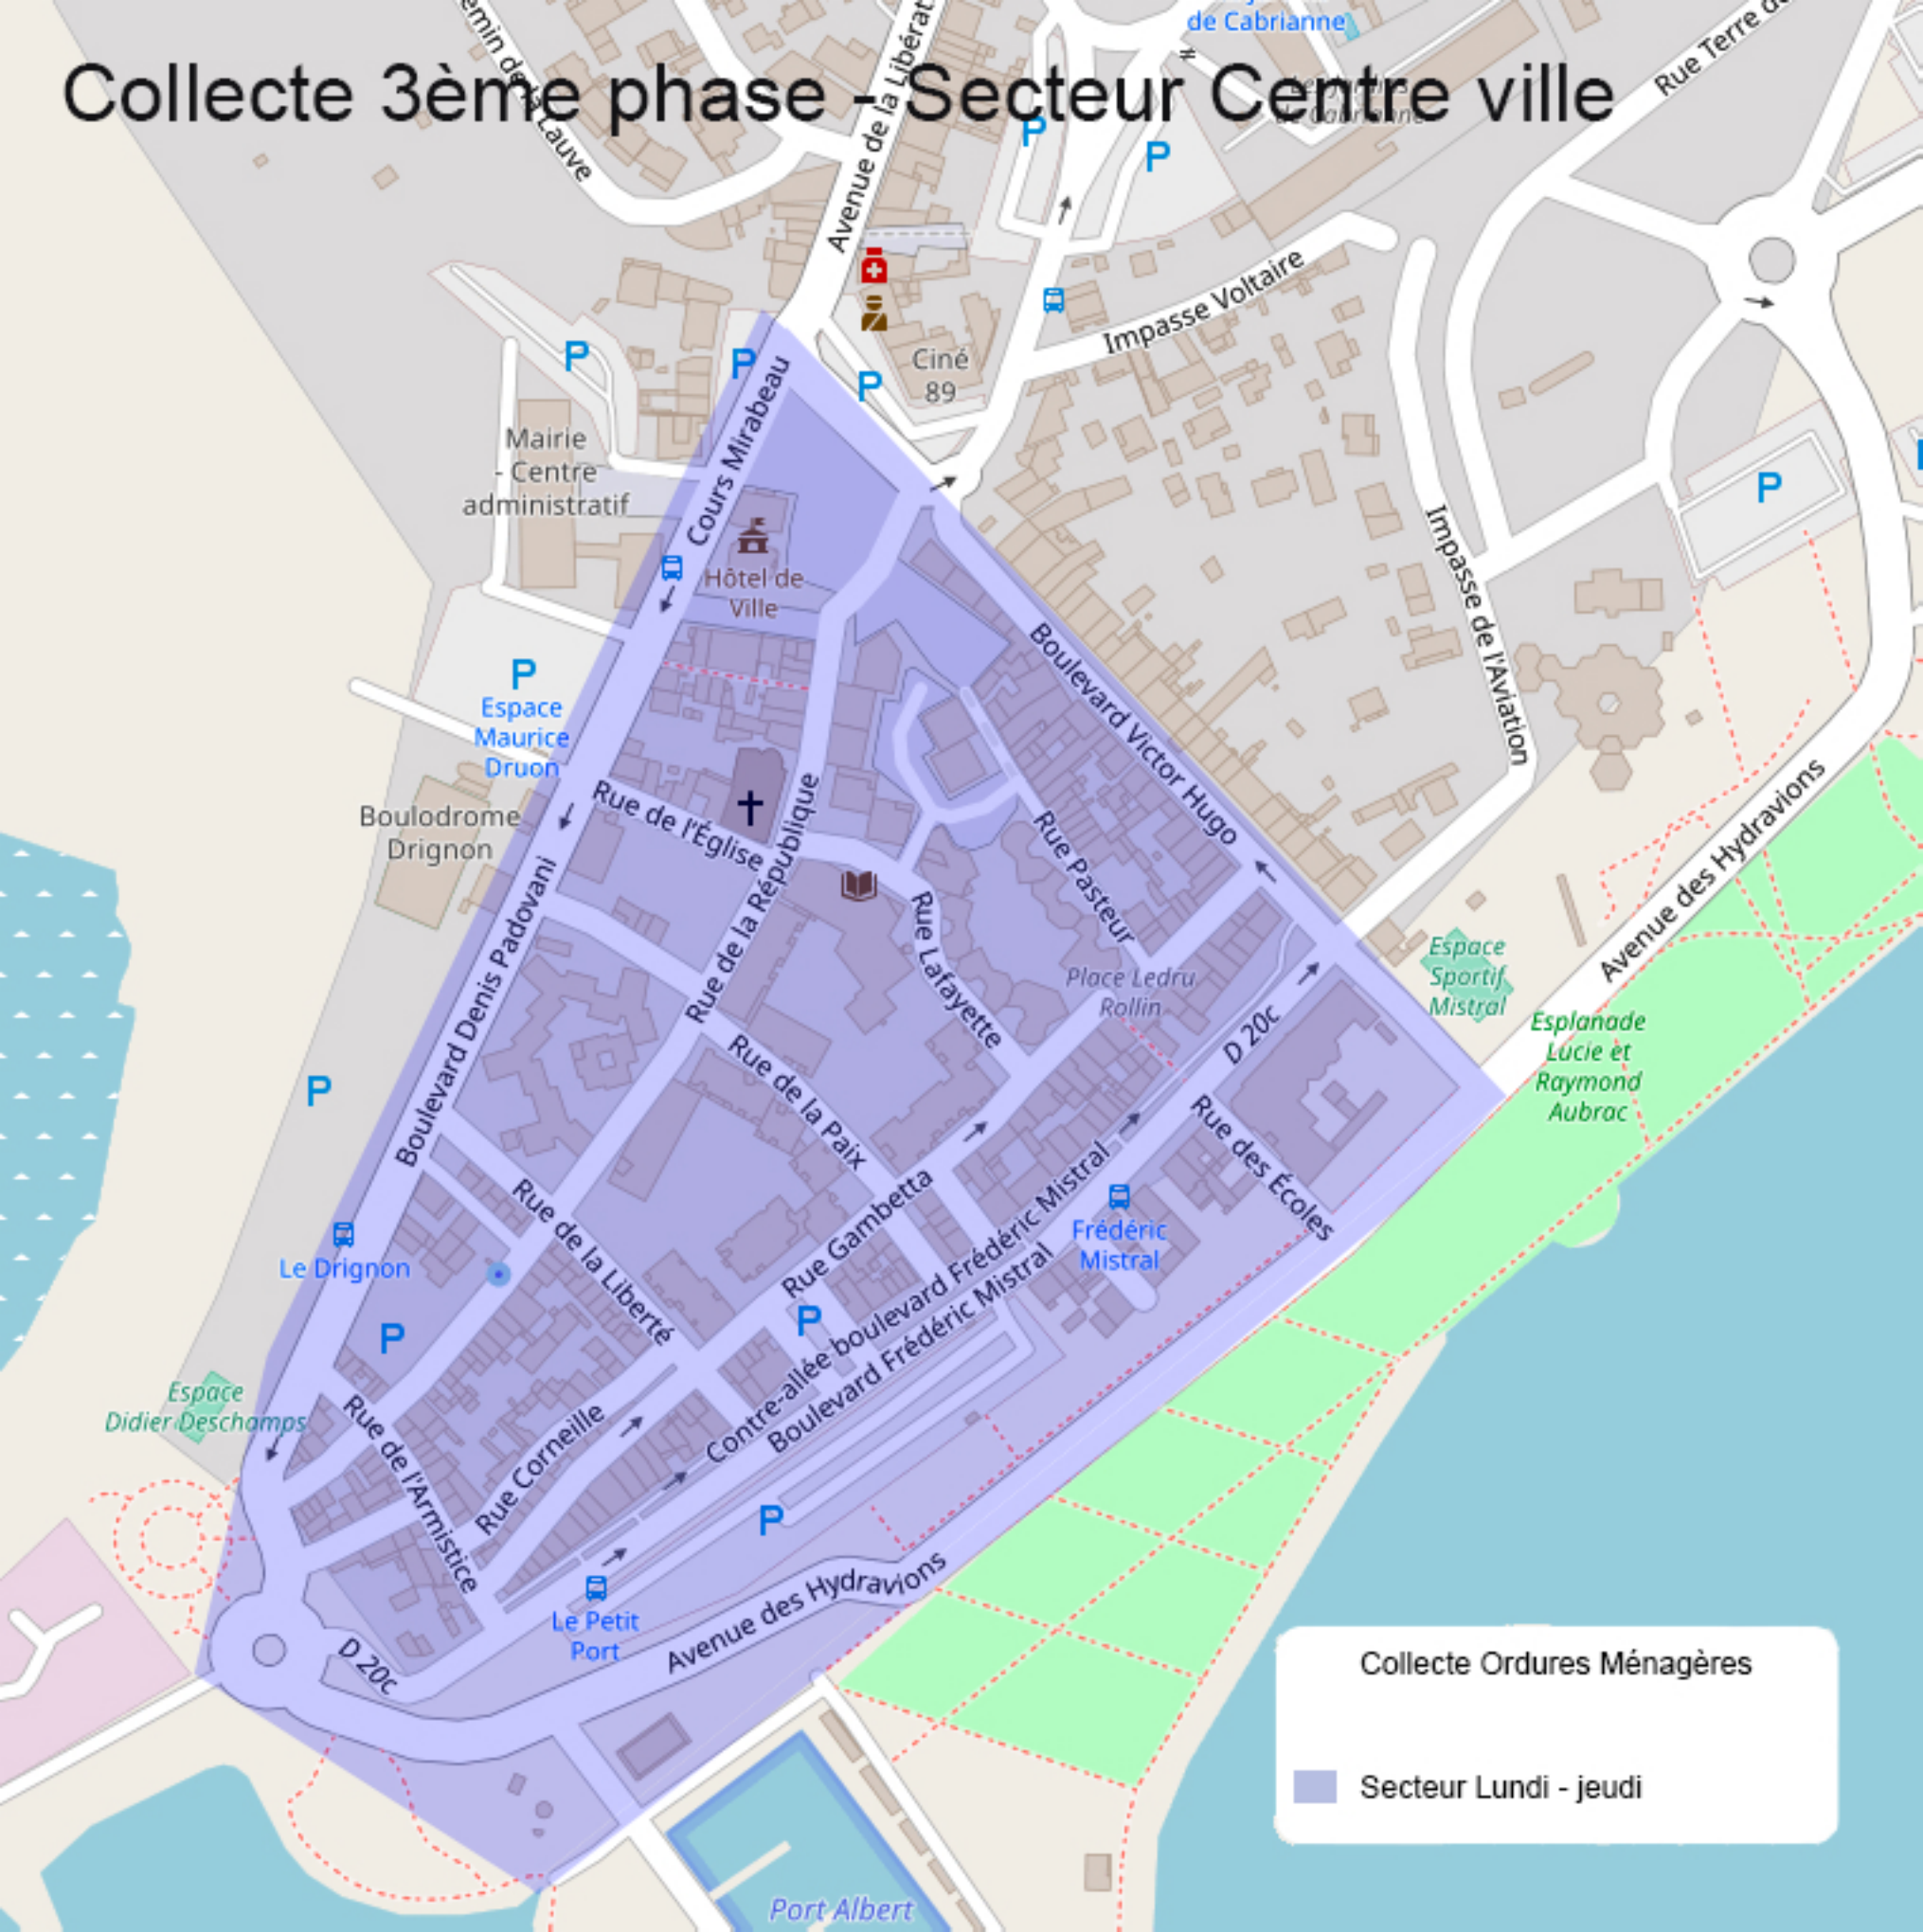

Collecte en PAP Capevaire – La Boétie

BERRE L'ETANG

Voies dotées non accessibles	—
Voies non dotées non accessibles	—
Secteur PAP OM Lun-Jeu / CS Mer	
Secteur PAP OM Mar-Ven / CS Mer	

À partir du lundi 19 avril 2021

Collecte 2^{ème} phase

Collecte en PAP

- Secteur en PAP OM Mar-Vend
- Secteur en PAP OM Lun-Jeud

Collecte 3ème phase - Secteur Centre ville

Collecte Ordures Ménagères
Secteur Lundi - jeudi

- BACS COLLECTIFS PHASE 3 A.dbf
- BACS COLLECTIFS PHASE 3 B.dbf
- BACS INDIVIDUELS PHASE 3 A.dbf
- BACS INDIVIDUELS PHASE 3 B.dbf
- voies dotées non accessibles PHASE 3
- voies non dotés non accessibles PHASE 3
- PHASE 3 OM MARDI ET VENDREDI
- PHASE 3 OM LUNDI ET JEUDI

Secteur Campagnes - Mauran- Saint Estève
Ramassage des OM