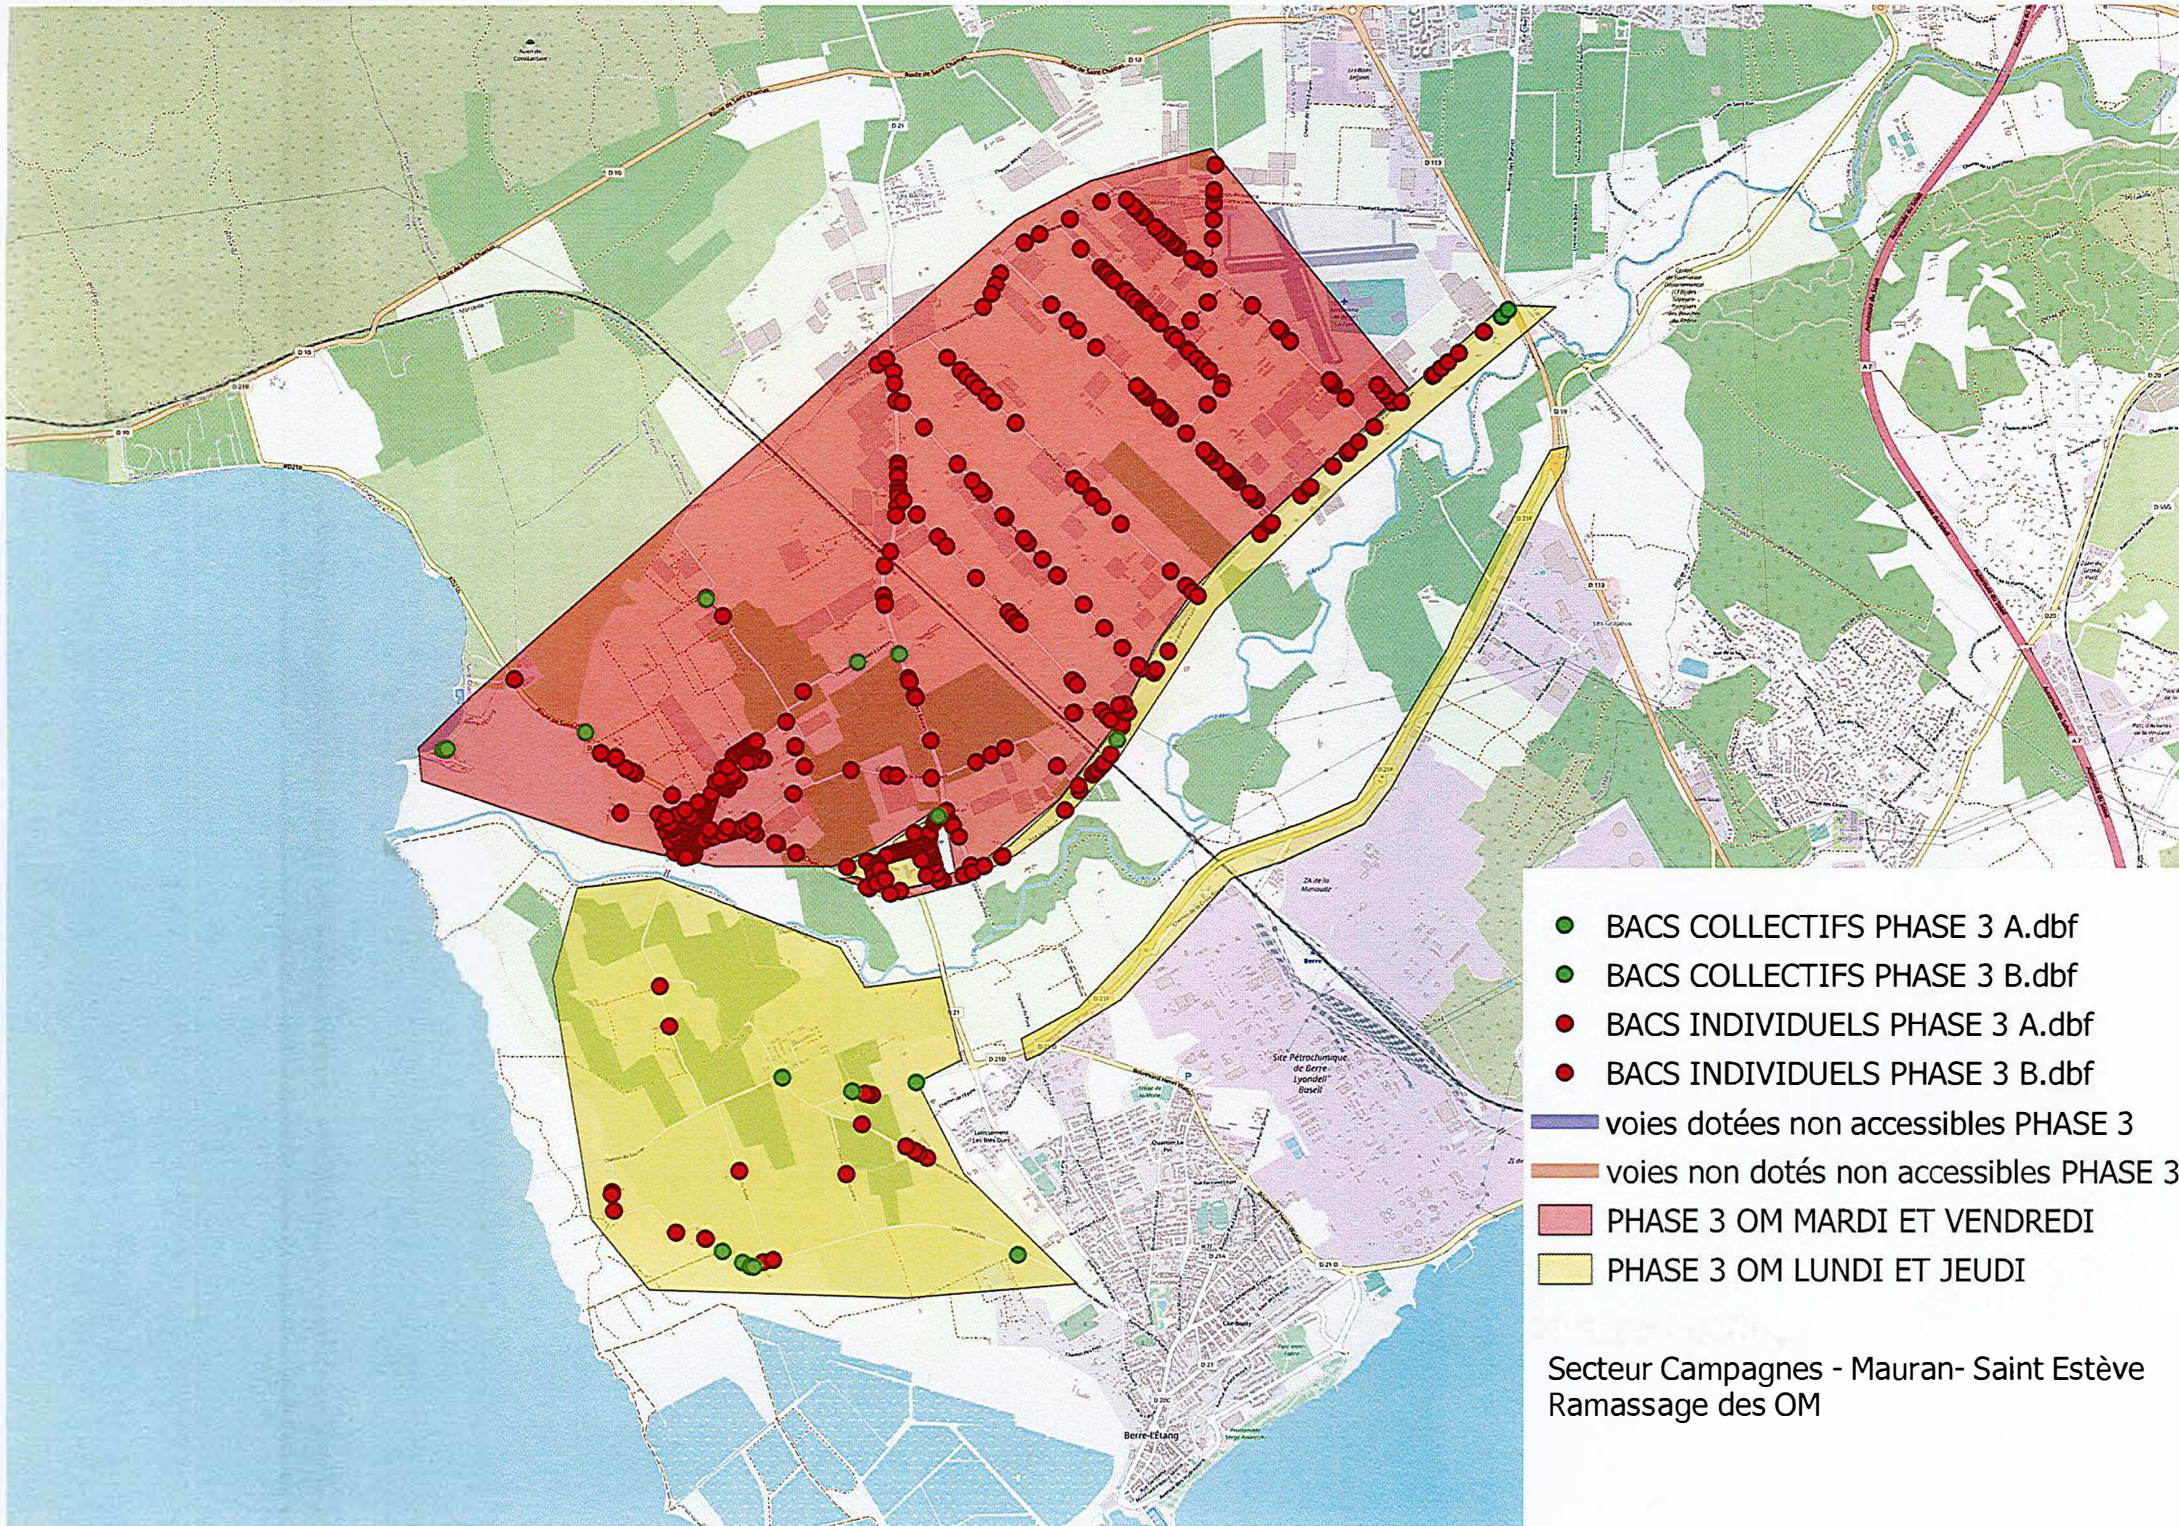

Collecte en PAP Capevaire – La Boétie

BERRE L'ETANG

Voies dotées non accessibles	—
Voies non dotées non accessibles	—
Secteur PAP OM Lun-Jeu / CS Mer	
Secteur PAP OM Mar-Ven / CS Mer	

À partir du lundi 19 avril 2021

Collecte 2^{ème} phase

Collecte en PAP

- Secteur en PAP OM Mar-Vend
- Secteur en PAP OM Lun-Jeud

Collecte 3ème phase - Secteur Centre ville

Collecte Ordures Ménagères
Secteur Lundi - jeudi

- BACS COLLECTIFS PHASE 3 A.dbf
- BACS COLLECTIFS PHASE 3 B.dbf
- BACS INDIVIDUELS PHASE 3 A.dbf
- BACS INDIVIDUELS PHASE 3 B.dbf
- voies dotées non accessibles PHASE 3
- voies non dotés non accessibles PHASE 3
- PHASE 3 OM MARDI ET VENDREDI
- PHASE 3 OM LUNDI ET JEUDI

Secteur Campagnes - Mauran- Saint Estève
Ramassage des OM